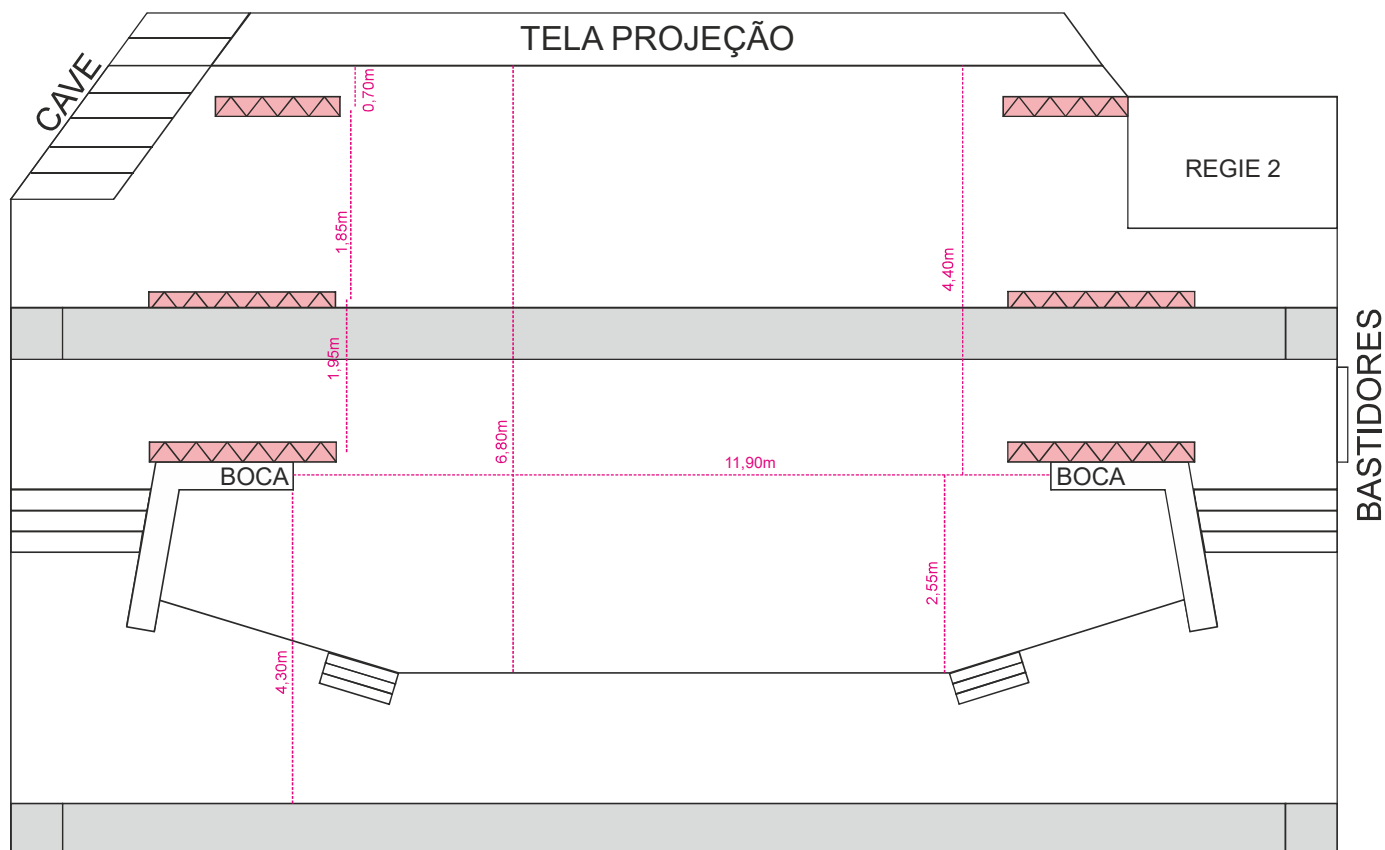

AUDITÓRIO COMPLEXO PAROQUIAL DE MANGUALDE

BASTIDORES

VISTA SUPERIOR

AUDITÓRIO COMPLEXO PAROQUIAL DE MANGUALDE

VISTA SUPERIOR PALCO (DIMENSÕES)

VISTA LATERAL PALCO (DIMENSÕES)