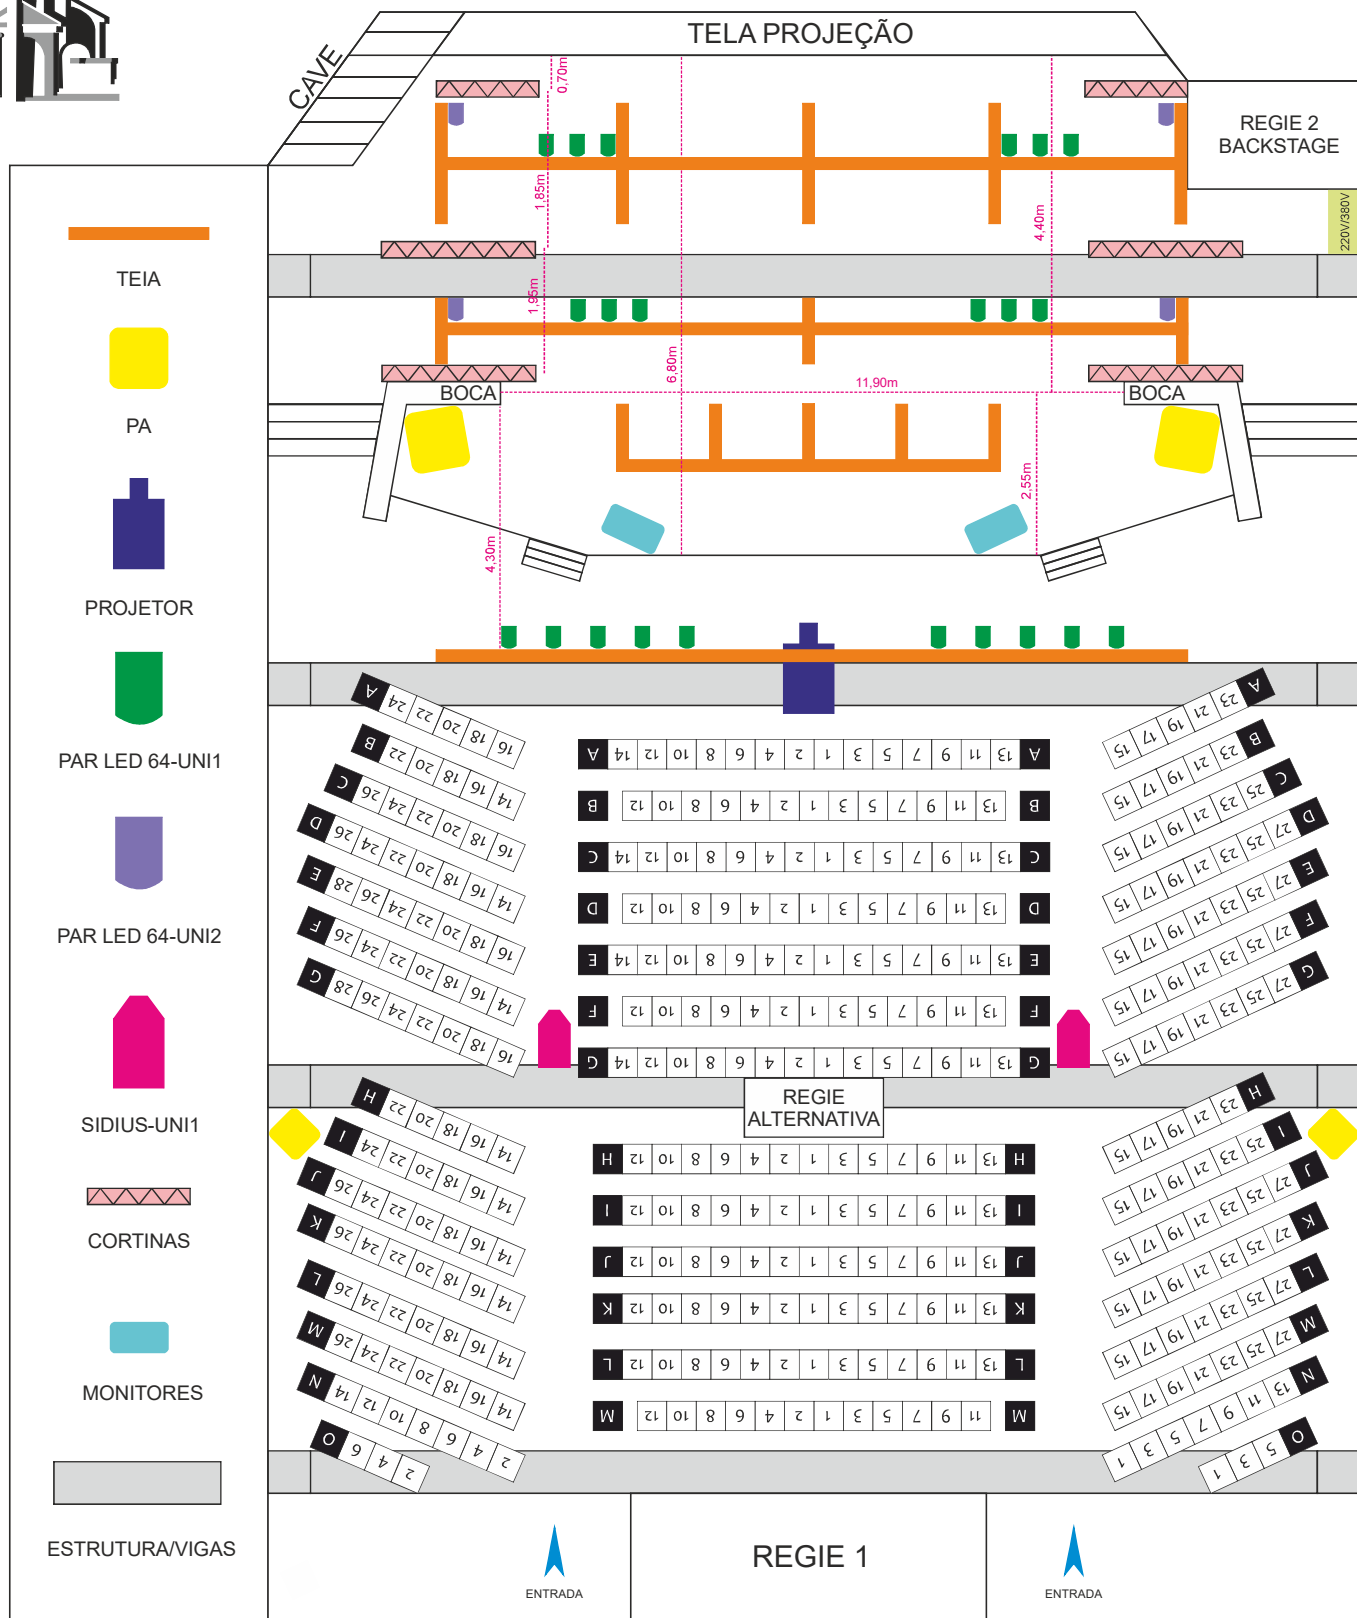

AUDITÓRIO COMPLEXO PAROQUIAL DE MANGUALDE

BASTIDORES

VISTA SUPERIOR

AUDITÓRIO COMPLEXO PAROQUIAL DE MANGUALDE

VISTA SUPERIOR PALCO (DIMENSÕES)

VISTA LATERAL PALCO (DIMENSÕES)